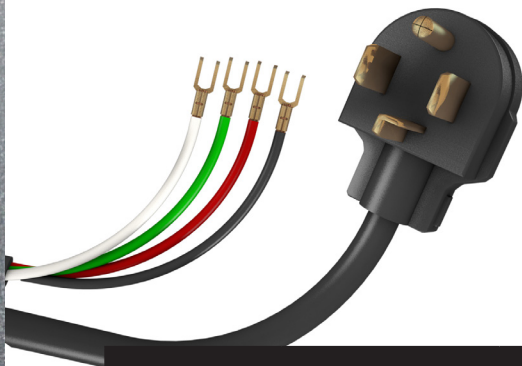

POWER SUPPLY CORDS

KINGWIRE PVC Power Supply Cords						
Guage/Cond	Type	Color	Length (ft.)	Rating (Amp)	Plug Config	Master Pck
16-3	SJTW	Black	3	13A	Nema 5-15 Straight	25
16-3	SJTW	Black	6	13A	Nema 5-15 Straight	25
14-3	SJTW	Black	6	15A	Nema 5-15 Straight	25
14-3	SJTW	Black	9	15A	Nema 5-15 Straight	25
16-3	SPT-3	Grey	3	13A	Nema 5-15 Straight	25
16-3	SPT-3	Grey	6	13A	Nema 5-15 Right Angle	25
16-3	SPT-3	Grey	6	13A	Nema 5-15 Straight	25
16-3	SPT-3	Grey	9	13A	Nema 5-15 Straight	25
14-3	SPT-3	Beige	6	15A	Nema 5-15 Straight	25
14-3	SPT-3	Beige	9	15A	Nema 5-15 Straight	25

RANGE AND DRYER CORDS

KINGWIRE Range & Dryer Cords						
Guage/Cond	Type	Color	Length (ft.)	Rating (Amp)	Plug Config	Master Pck
10-3	SRDT Flat	Grey	4	30A	Nema 10-30	6
10-3	SRDT Flat	Grey	6	30A	Nema 10-30	6
10-4	SRDT Round	Grey	4	30A	Nema 14-30	6
10-4	SRDT Round	Grey	6	30A	Nema 14-30	6
6-2 & 8-1	SRDT Flat	Black	4	50A	Nema 10-50	6
6-2 & 8-1	SRDT Flat	Black	6	50A	Nema 10-50	6
6-2 & 8-1	SRDT Round	Black	4	50A	Nema 14-30	6
6-2 & 8-1	SRDT Round	Black	6	50A	Nema 14-30	6